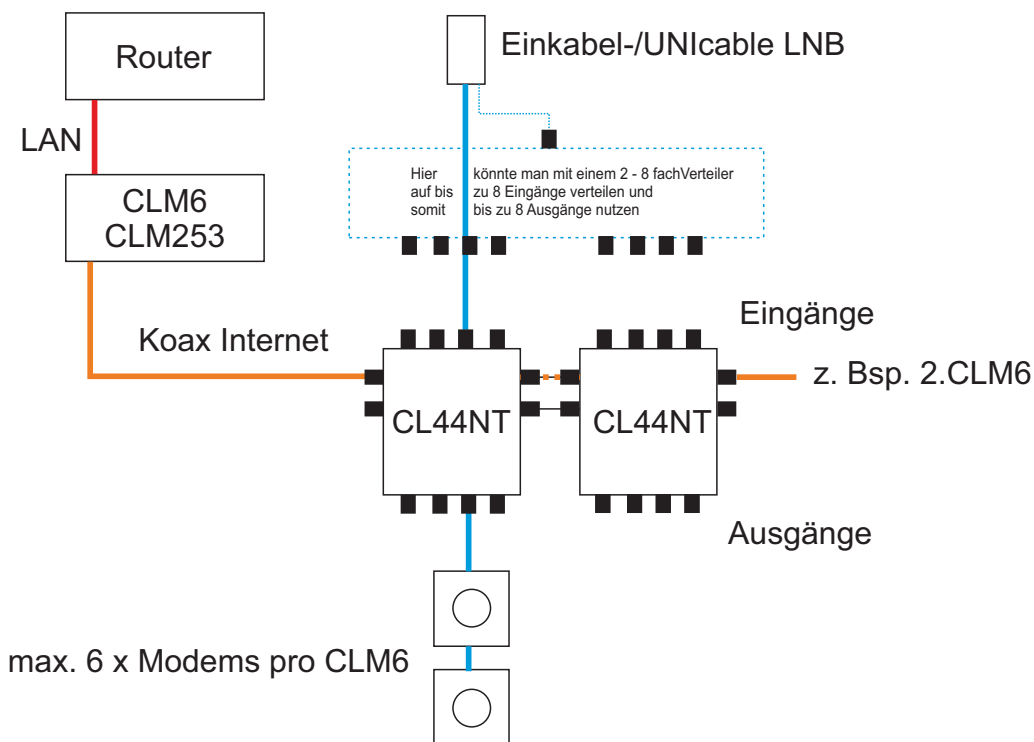

**Beispiel:**

Bestehende Einkabel- oder UNicable Anlagen bis 6 x CL64WLAN/CL600/CL600WLAN

Legende:

- LAN Verbindung vom Router zum Home Master CLM6
- Koax Verbindung incl. Internet
- ⋯ Bei 2 CLM6 bleibt diese Verbindung weg

Besonderheiten: Die Modems CL600/CL600WLAN werden mit dem Netzteil CL1NT mit Spannung versorgt. Das CL64WLAN hat ein integriertes Netzteil.

Sollten mehr wie 6 Modems installiert werden, benötigen Sie einen zweiten CLM6 (bis 12Modems).